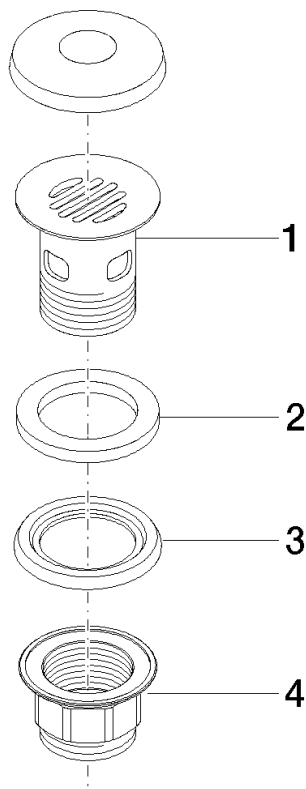

**Bonde à grille pour lavabo , 1 1/4" 1 1/4" - Platine**

IMO

10 105 970

S'adapte aux gammes suivantes : IMO,  
LULU, MADISON, MEM, TARA, CL.1, LISSÉ,  
VAIA, META, CYO

	Platine	10 105 970-08
	Chrome	10 105 970-00
	Platine brossé	10 105 970-06
	Laiton (Or 23cts)	10 105 970-09
	Dark Chrome	10 105 970-19
	Or clair	10 105 970-26
	Or clair brossé	10 105 970-27
	Laiton brossé (Or 23cts)	10 105 970-28
	Noir mat	10 105 970-33
	Bronze brossé	10 105 970-42
	Champagne brossé (Or 22cts)	10 105 970-46
	Champagne (Or 22cts)	10 105 970-47
	Chrome brossé	10 105 970-93
	Dark Platinum brossé	10 105 970-99

## Bonde à grille pour lavabo , 1 1/4" 1 1/4" - Platine

---

IMO

10 105 970

Convient uniquement à un lavabo avec trop-plein.

10 105 970

10 105 970

Les pièces pour les  
autres finitions  
peuvent être  
trouvées ici : Chrome

### Liste des pièces de rechange

N°	Article Numéro	Désignation	Fréquence de montage	Délai de livraison
1	09 11 01 027-08	tasse	1	60
2	09 14 05 039 90	joint	1	2
3	09 14 03 025 90	joint	1	2
4	09 23 10 020-08	écrou	1	60